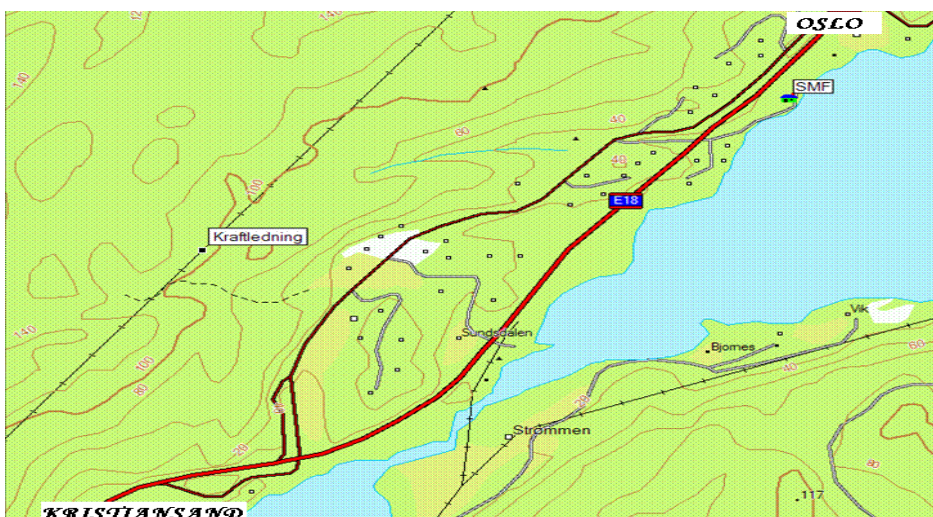

Tidspunkt: Lørdag 20 og Søndag 21 juni 2015

Påmeldingsfrist:

Alle klasser: 10. juni kl 2100.

Påmeldingen skjer via terminlisten på nmfsport.no
Om noen skulle ha problemer med dette, må påmeldingen
skje til post@songembf.com innen fristen ellers blir det 50%
i tillegg

Startgebyr:

**Om noen må betale i innsjekken er dette kun
KONTANT!!**

Startgebyr Offshore: NOK 1200,- V-60 halv pris

Startgebyr Rundbane: NOK 500,- GT15 halv pris

Startgebyr P750: NOK 800,-

Startgebyr Vannjett: NOK 500,- Junior halv pris

Premiering:

Det blir minimum 2/3 premiering

Bøyer:

Ved skade på bøyer kommer det ett gebyr på NOK 1500,-

Forsikring:

Fører er dekket gjennom lisensen.
3 parts Forsikring. Er dekket gjennom bane og arrangement
forsikringen.

Drivstoff:

Standard pumpebensin ihh til UIM + nasjonale regler.

Kontaktpersoner:

Jarle Hagane jarlehagane@gmail.com 991 51 087

Bjarne Sundsdal bjarne@songembf.com 918 53 238

Depot:

Sundsbekkdalen. Ta av ved Songe og følg Songevann
sydover